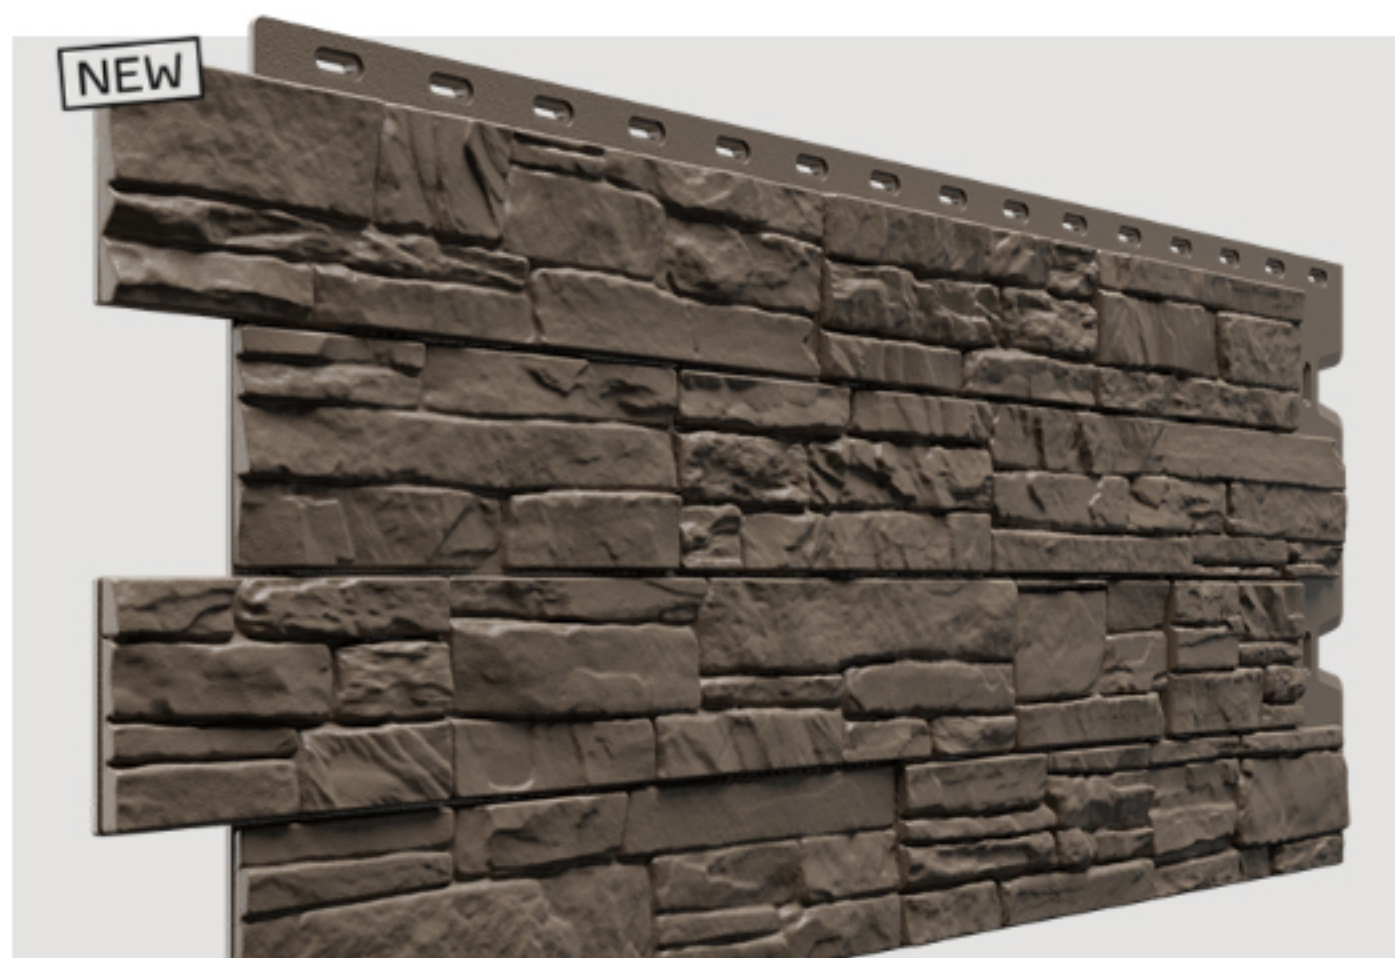

DÖSKE (ДЁКЕ) - АЛТАЙ - ФАСАДНЫЕ ПАНЕЛИ

Фасадная панель Döske АЛТАЙ Шоколад