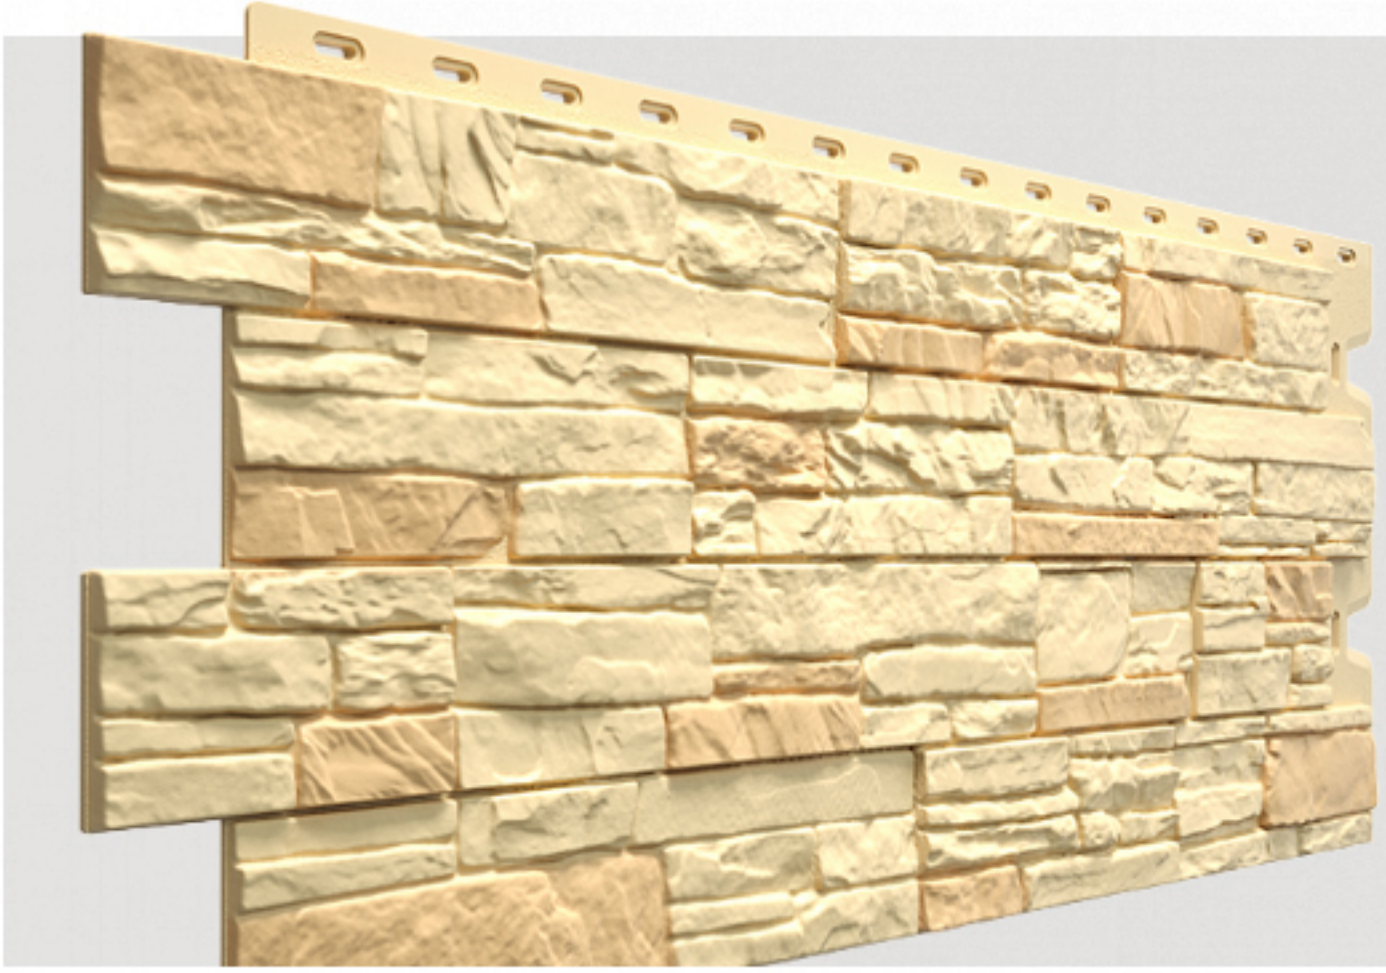

DÖCKE (ДЁКЕ) - STEIN - ФАСАДНЫЕ ПАНЕЛИ

Фасадная панель Döcke STEIN Янтарный