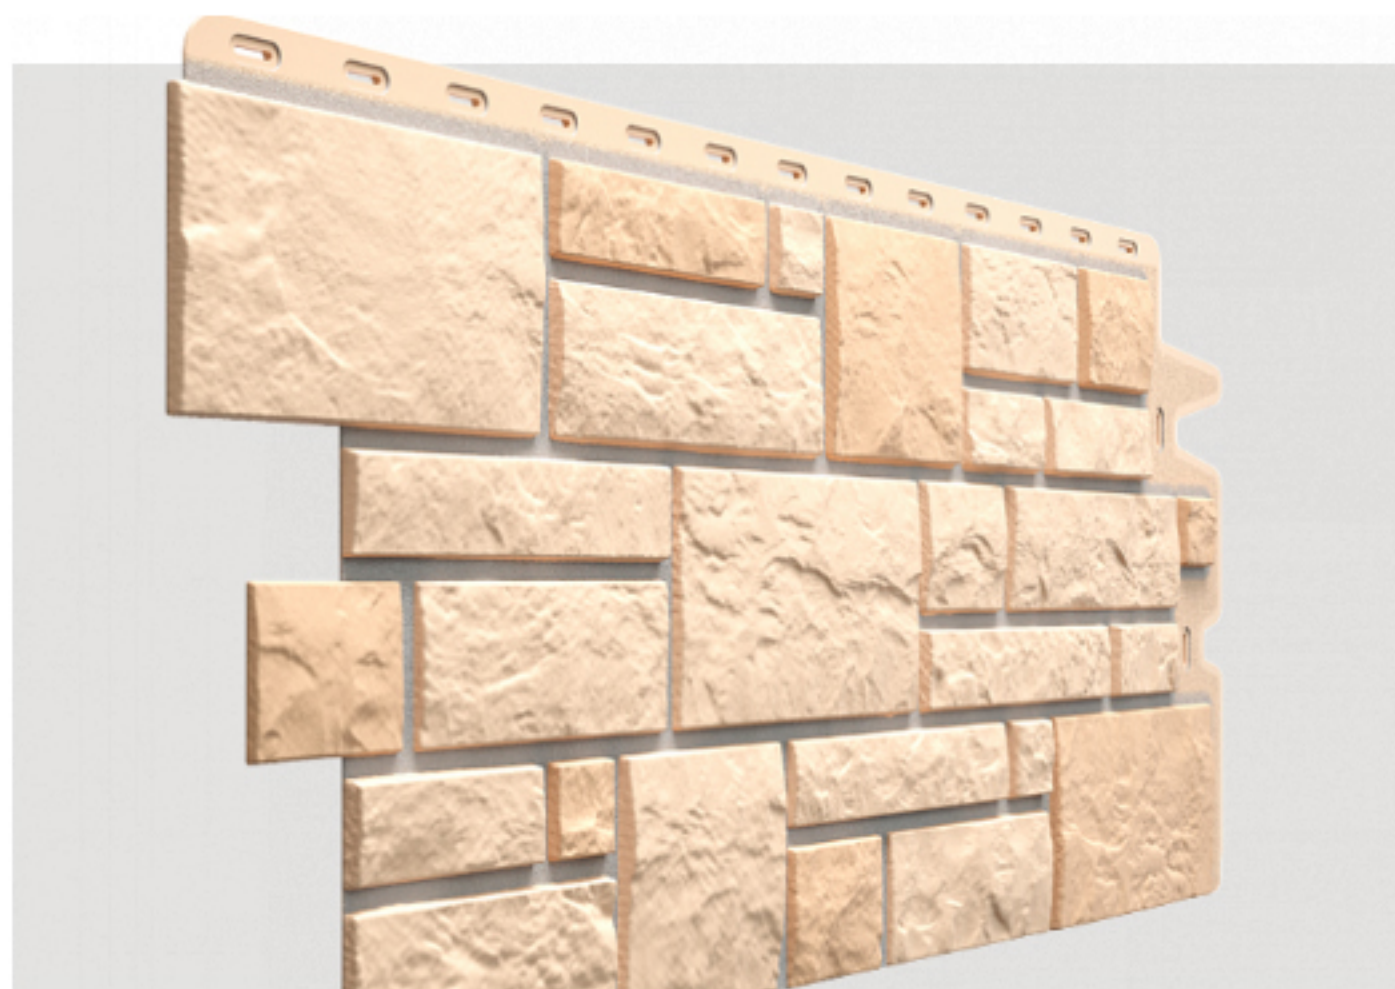

Фасадная панель Döcke STEIN Молочный

Фасадная панель Döcke STEIN Бронза

Фасадная панель Döcke STEIN Базальт

DÖCKE (ДЁКЕ) - BURG- ФАСАДНЫЕ ПАНЕЛИ

Фасадная панель Doscke BURG Цвет шерсти

Фасадная панель Doscke BURG Тёмный

Фасадная панель Doscke BURG Пшеничный

Фасадная панель Doscke BURG Платиновый

Фасадная панель Doscke BURG Песчаный

Фасадная панель Doscke BURG Льняной

Фасадная панель Doscke BURG Кукурузный

Фасадная панель Doscke BURG Земляной