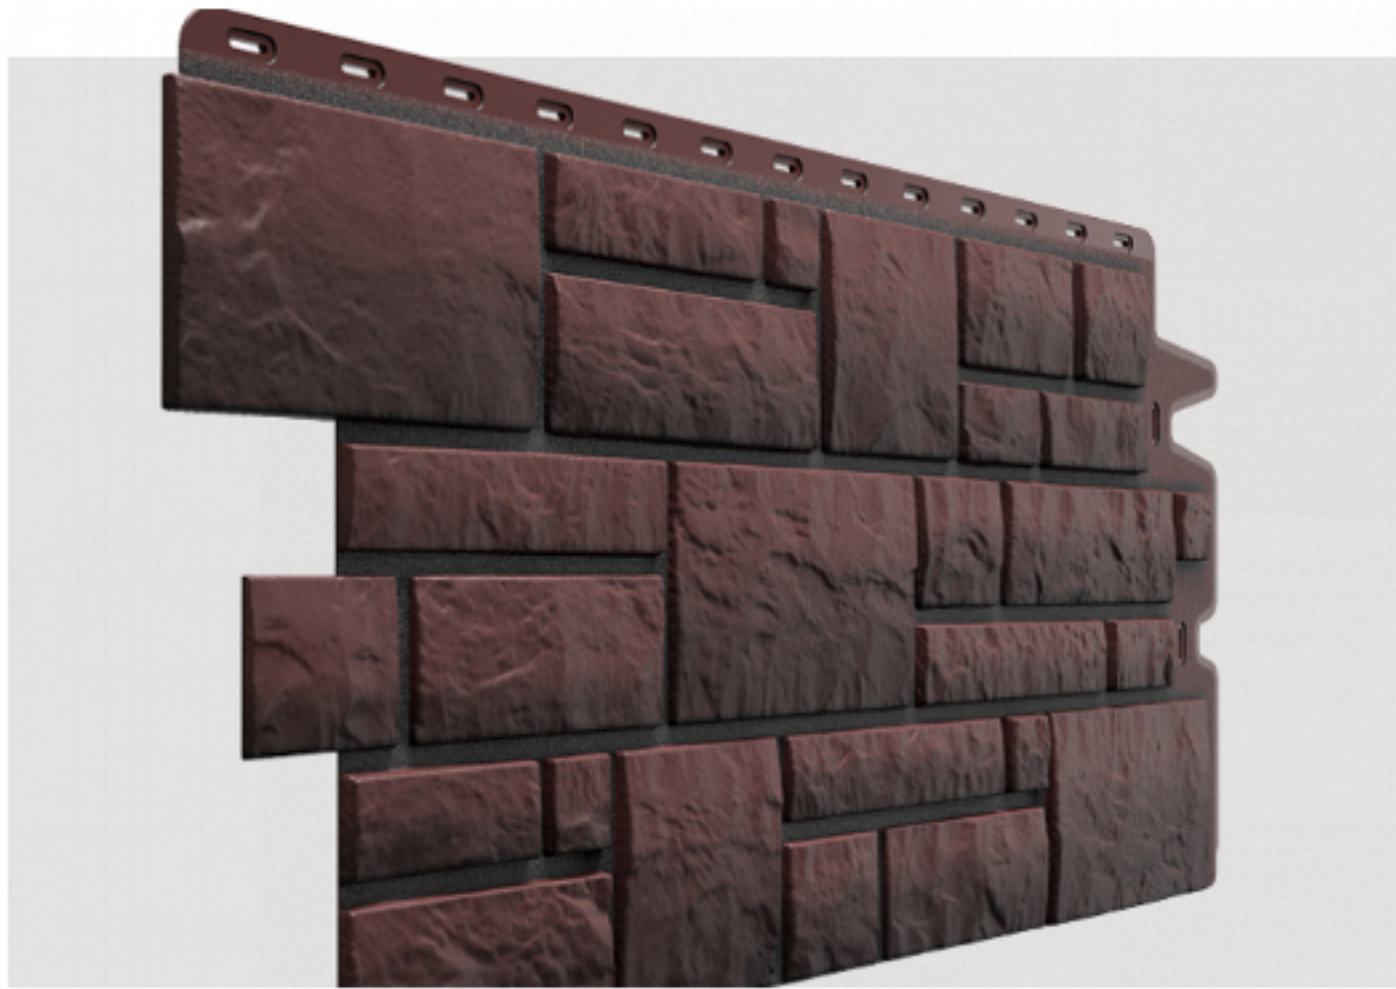

Фасадная панель Döcke STEIN Молочный

Фасадная панель Döcke STEIN Бронза

Фасадная панель Döcke STEIN Базальт

DÖCKE (ДЁКЕ) - BURG- ФАСАДНЫЕ ПАНЕЛИ

Фасадная панель Doscke BURG Цвет шерсти

Фасадная панель Doscke BURG Тёмный