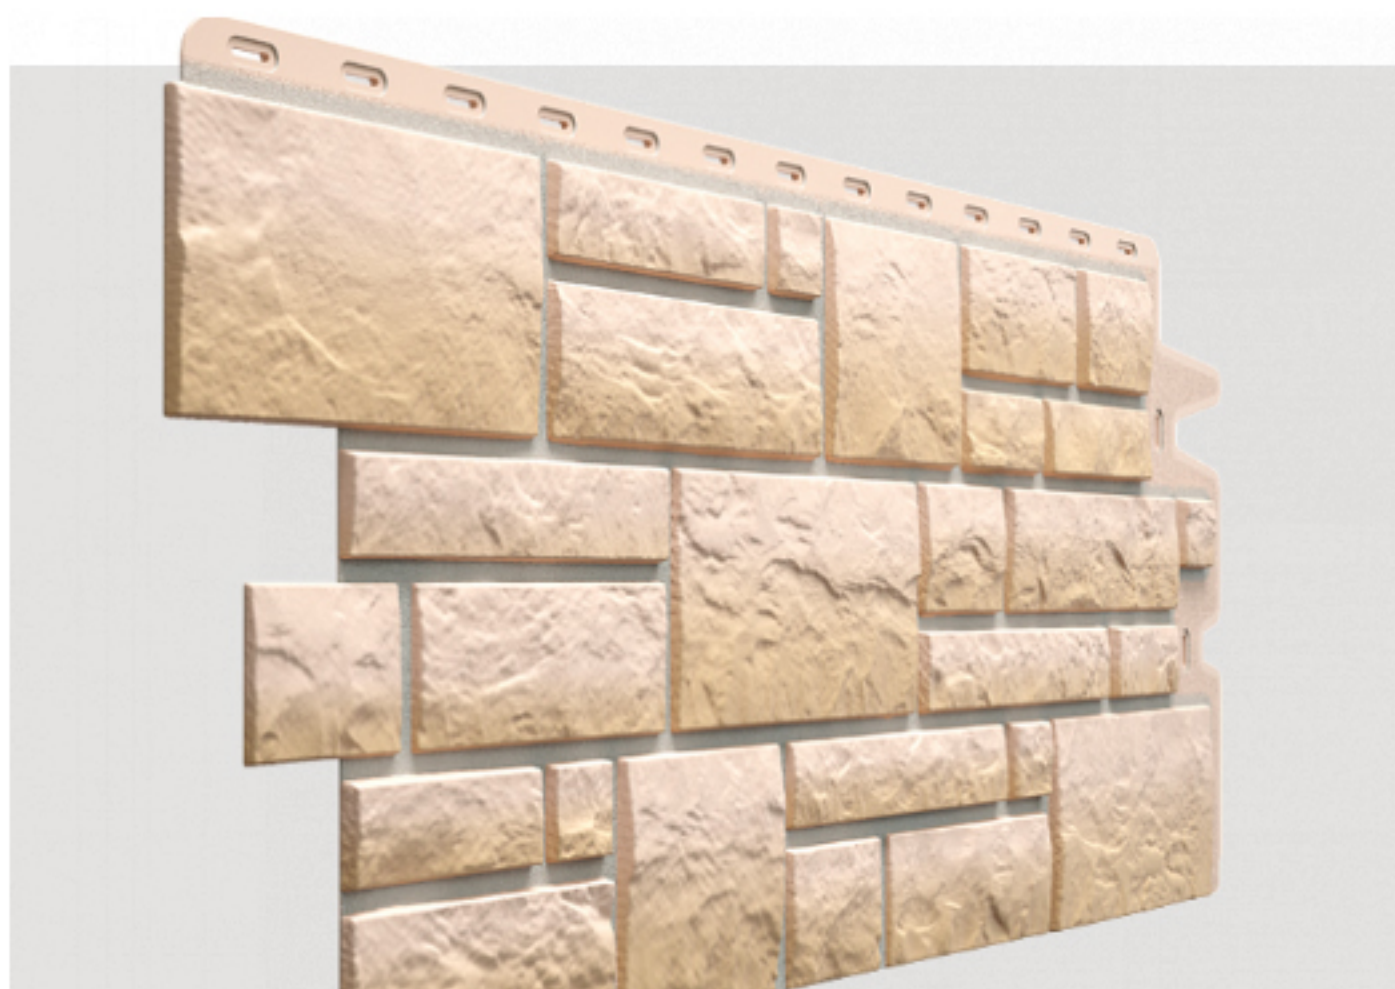

Фасадная панель Döcke STEIN Молочный

Фасадная панель Döcke STEIN Бронза

Фасадная панель Döcke STEIN Базальт

DÖCKE (ДЁКЕ) - BURG- ФАСАДНЫЕ ПАНЕЛИ

Фасадная панель Doscke BURG Цвет шерсти

Фасадная панель Doscke BURG Тёмный

Фасадная панель Doscke BURG Пшеничный

Фасадная панель Doscke BURG Платиновый

Фасадная панель Doscke BURG Песчаный

Фасадная панель Doscke BURG Льняной

Фасадная панель Doscke BURG Кукурузный

Фасадная панель Doscke BURG Земляной