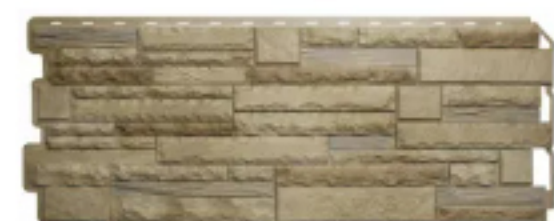

Панель Скалистый камень,
Альпы Комби, 1170x450мм

Цвет: Альпы Комби