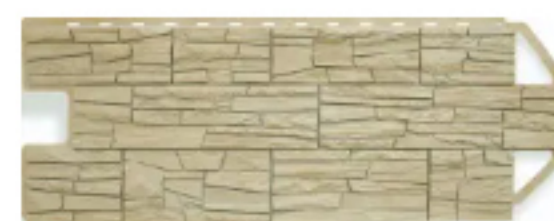

Цвет: Альпийский

Панель Скалистый камень,
Алтай, 1170x450мм

Цвет: Алтай

АЛЬТА САЙДИНГ - ФАСАДНЫЕ ПАНЕЛИ ПОД КАМЕНЬ

Панель Каньон, Аризона,
1160x450мм

Цвет: Аризона

Панель Каньон, Канзас,
1160x450мм

Цвет: Канзас