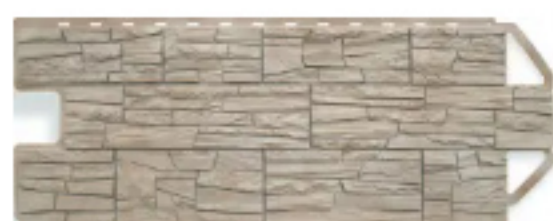

АЛЬТА САЙДИНГ - ФАСАДНЫЕ ПАНЕЛИ ПОД КАМЕНЬ

Панель Каньон, Аризона,
1160x450мм

Цвет: Аризона